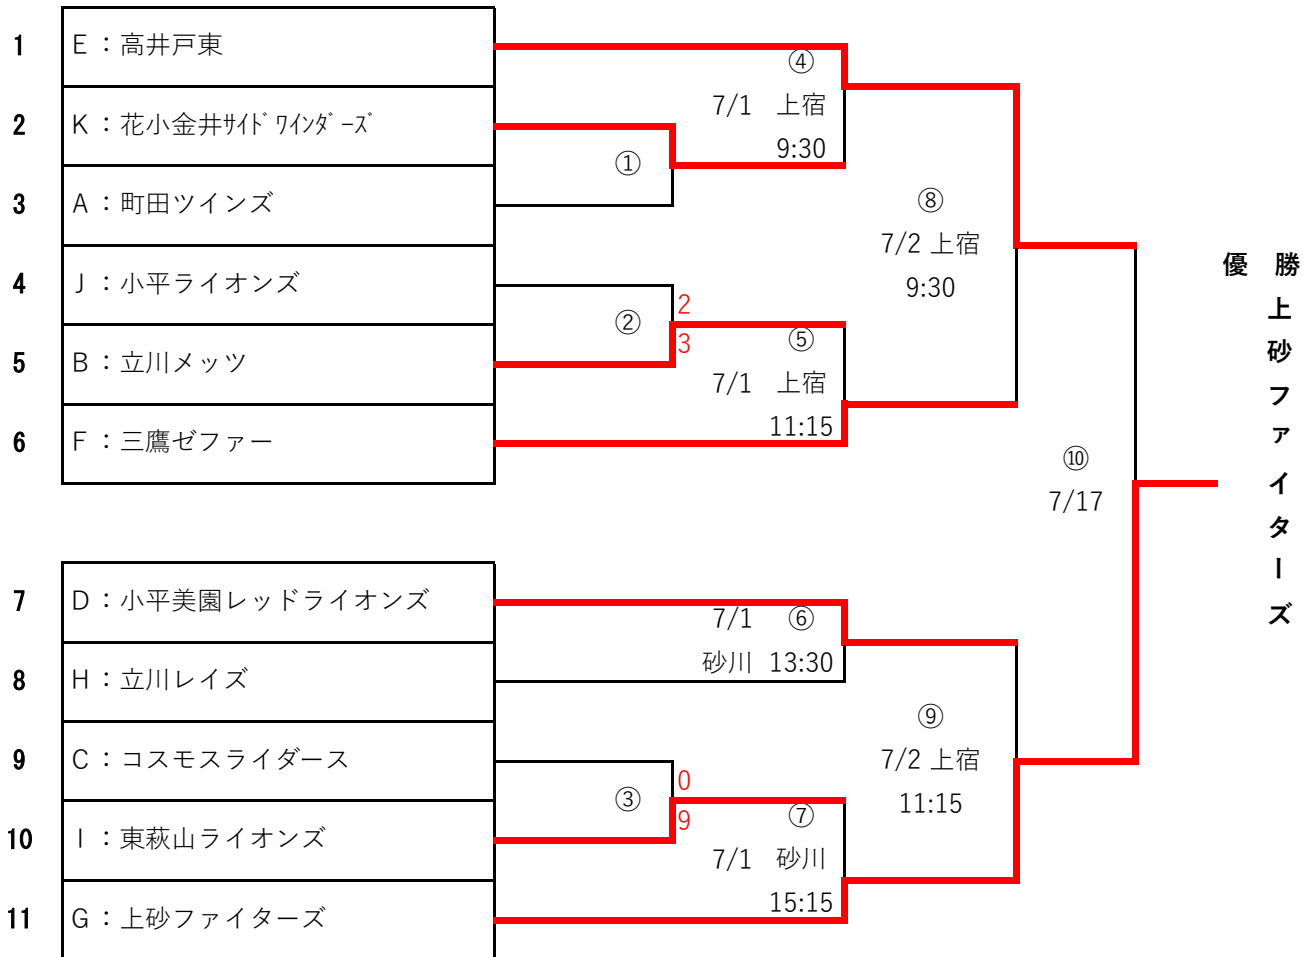

2017年 春季学童1部

2017年7月26日 現在

<< 決勝トーナメント >>

上宿：小平上宿小
 砂川：砂川中央地区支所
 東野球場